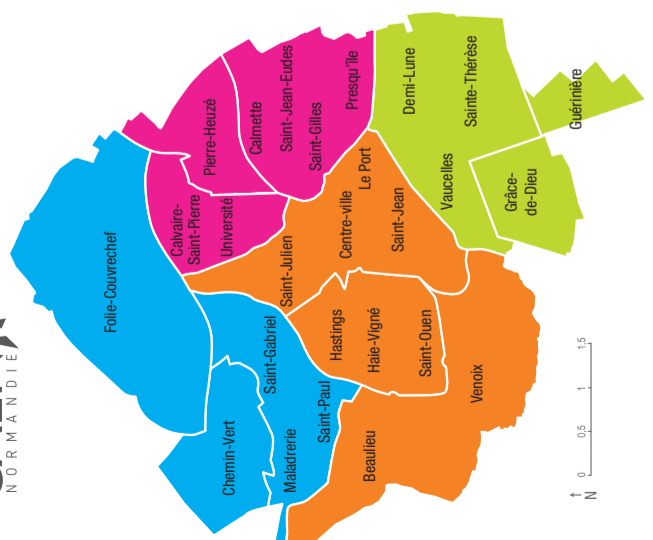

**Quartiers**  
**Saint-Gilles**  
**Saint-Jean-Eudes**  
**Calmette**  
**Presqu'île**

**CAENA**  
 NORMANDIE

0 0,5 1 1,5

Place Gambetta  
 Préfecture  
 CAD  
 Place  
 Centre des v D  
 finances  
 publiques  
 judiciaires