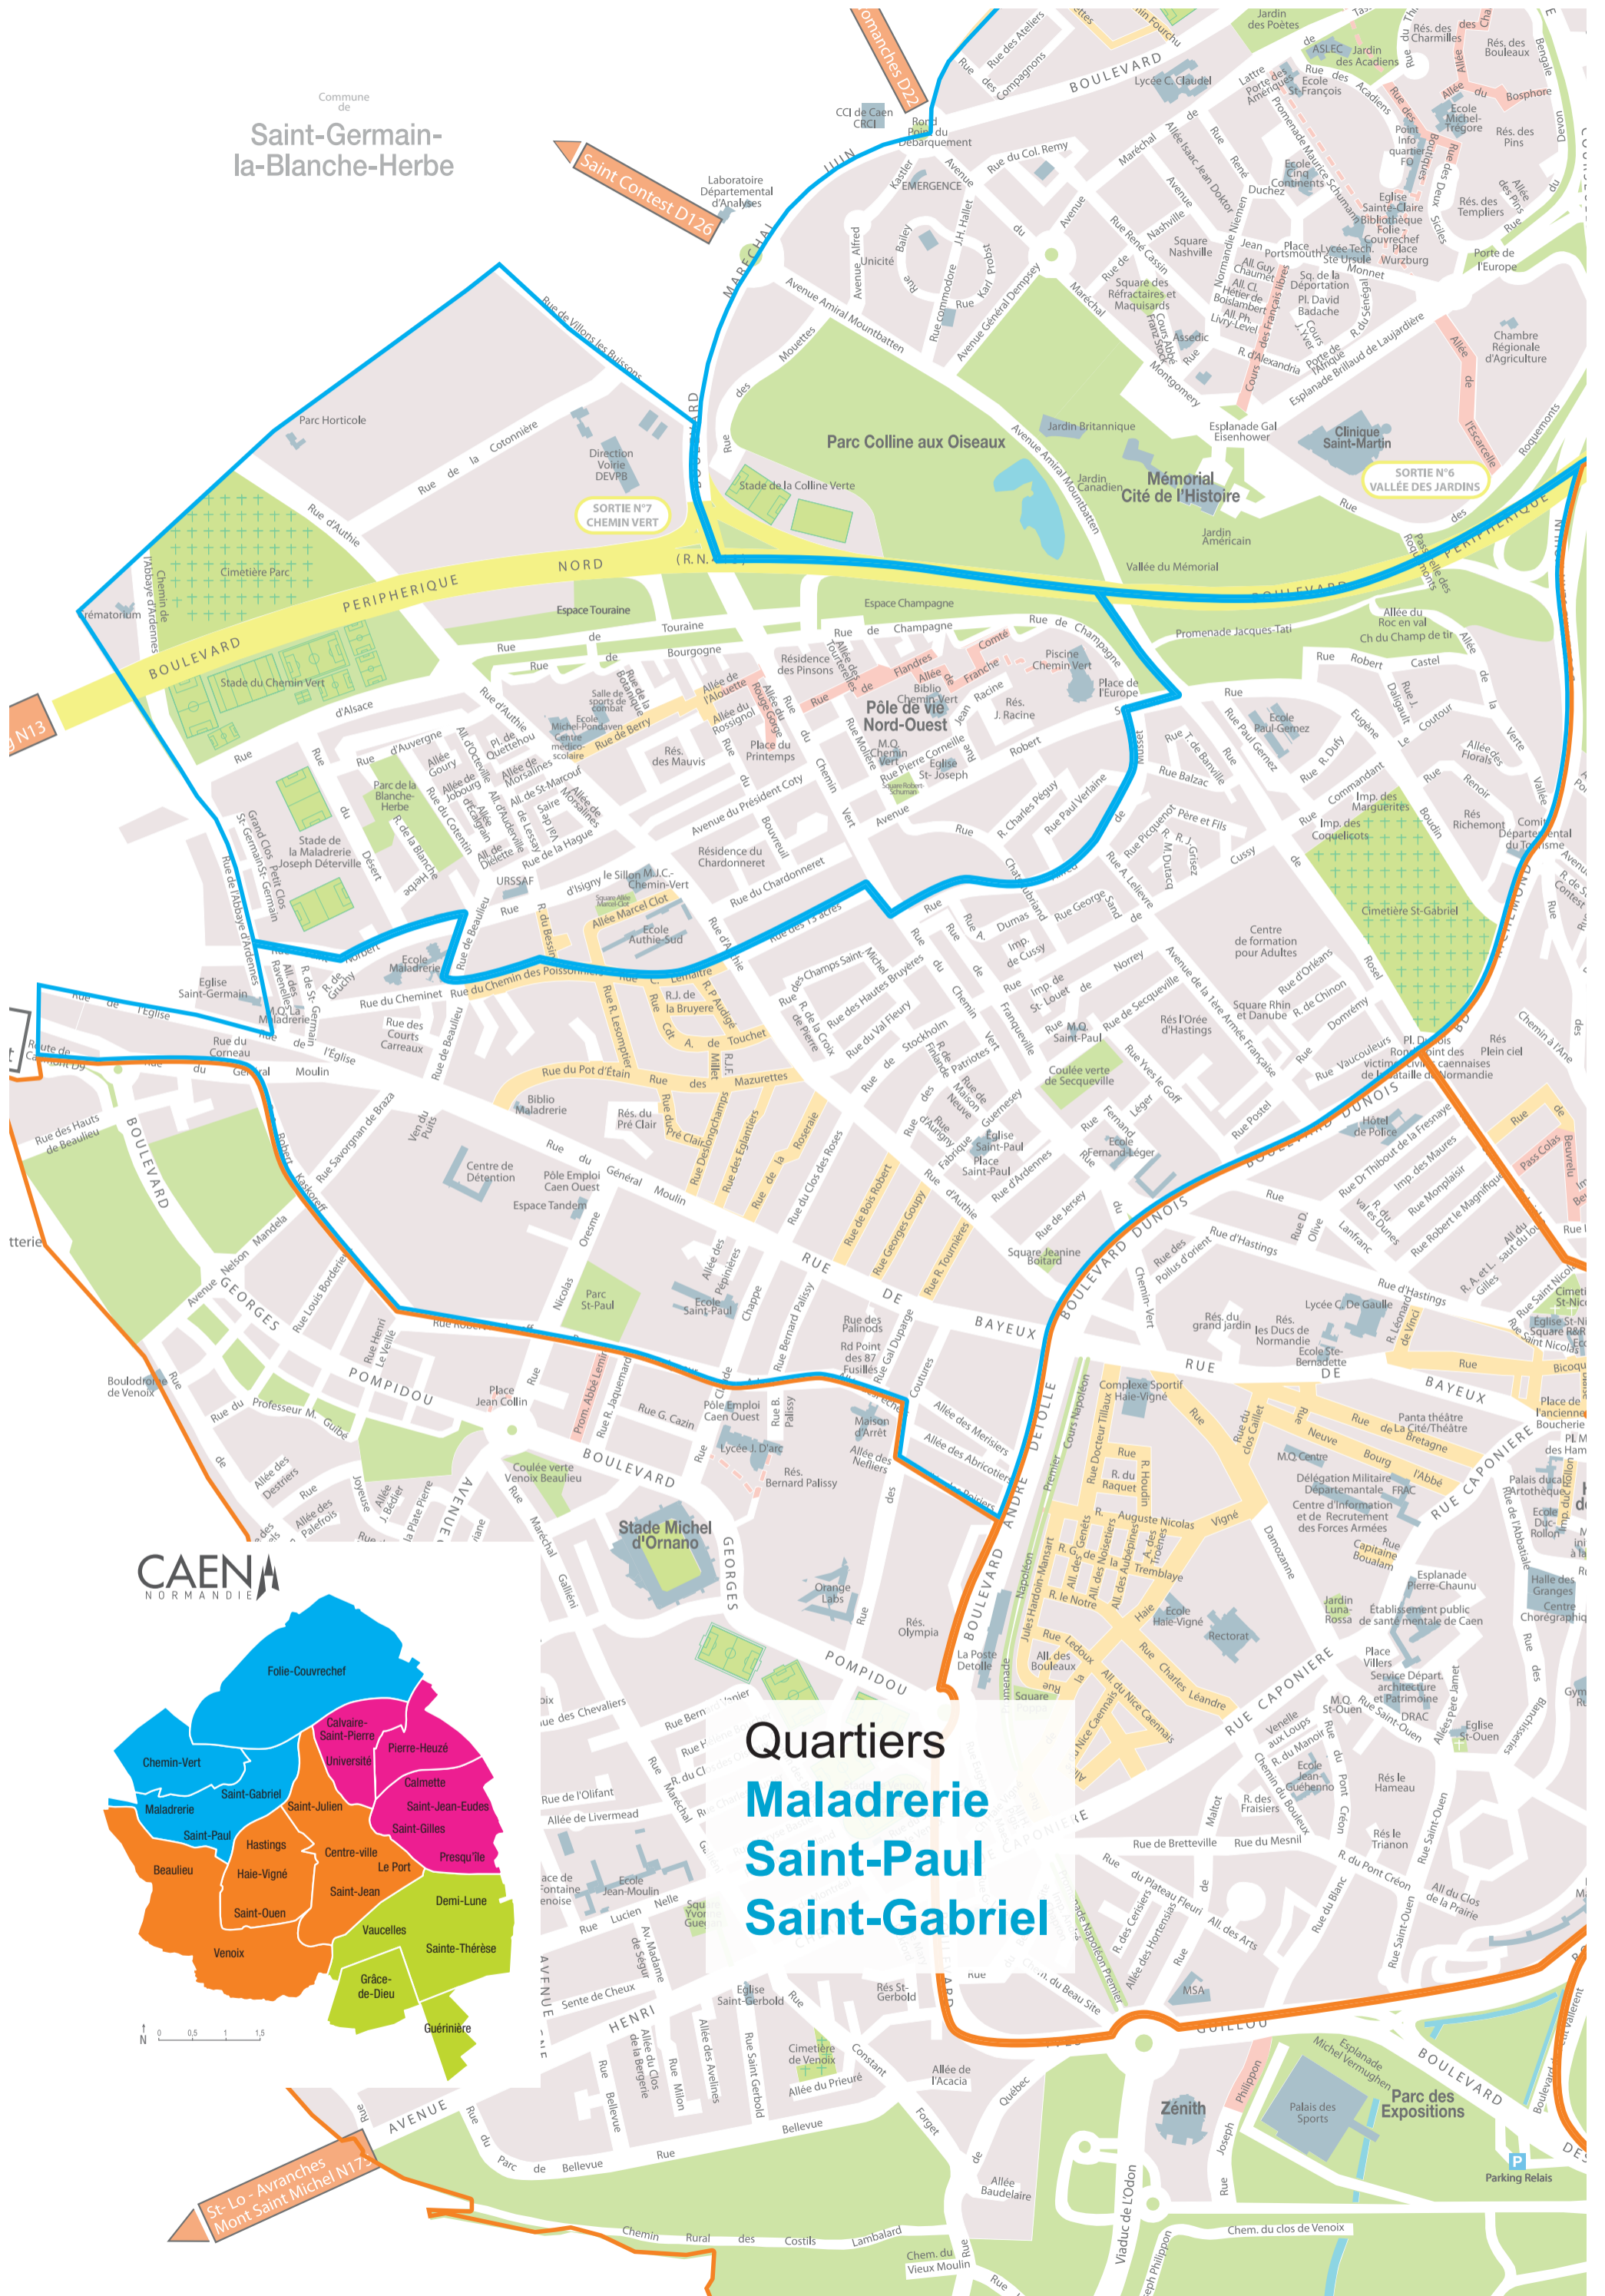

Saint-Germain-la-Blanche-Herbe

CAENA
NORMANDIE

Quartiers Maladrerie Saint-Paul Saint-Gabriel

0 0,5 1 1,5

St-Lo - Avranches
Mont Saint Michel N17