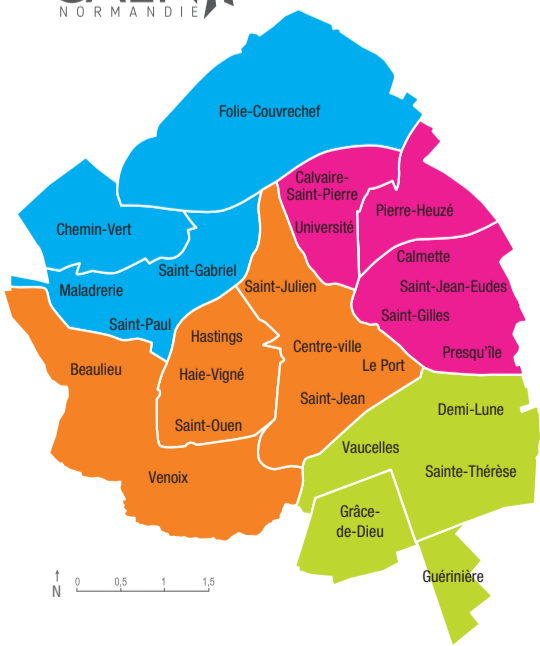

CAENA  
NORMANDIE

# Quartiers Hastings Haie-Vigné Saint-Ouen

Chemin des Clos de Venoux

Parking Relais

Route Nouvelle de Louvigny