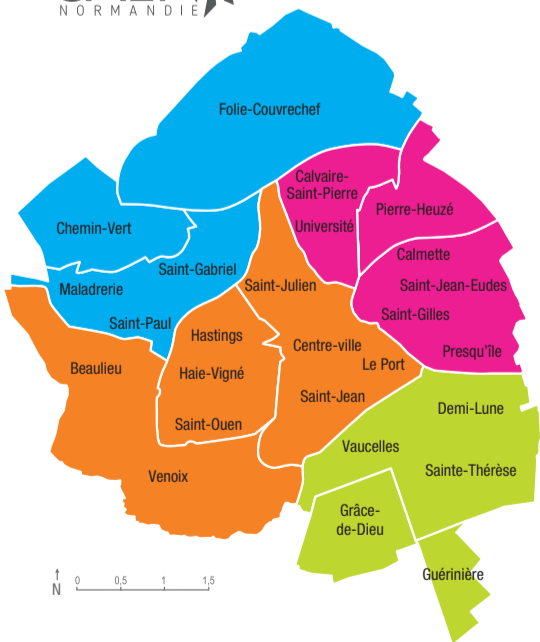

Campus 3

Quartier  
Guérinière

CAENA  
NORMANDIE

0 0.5 1 1.5