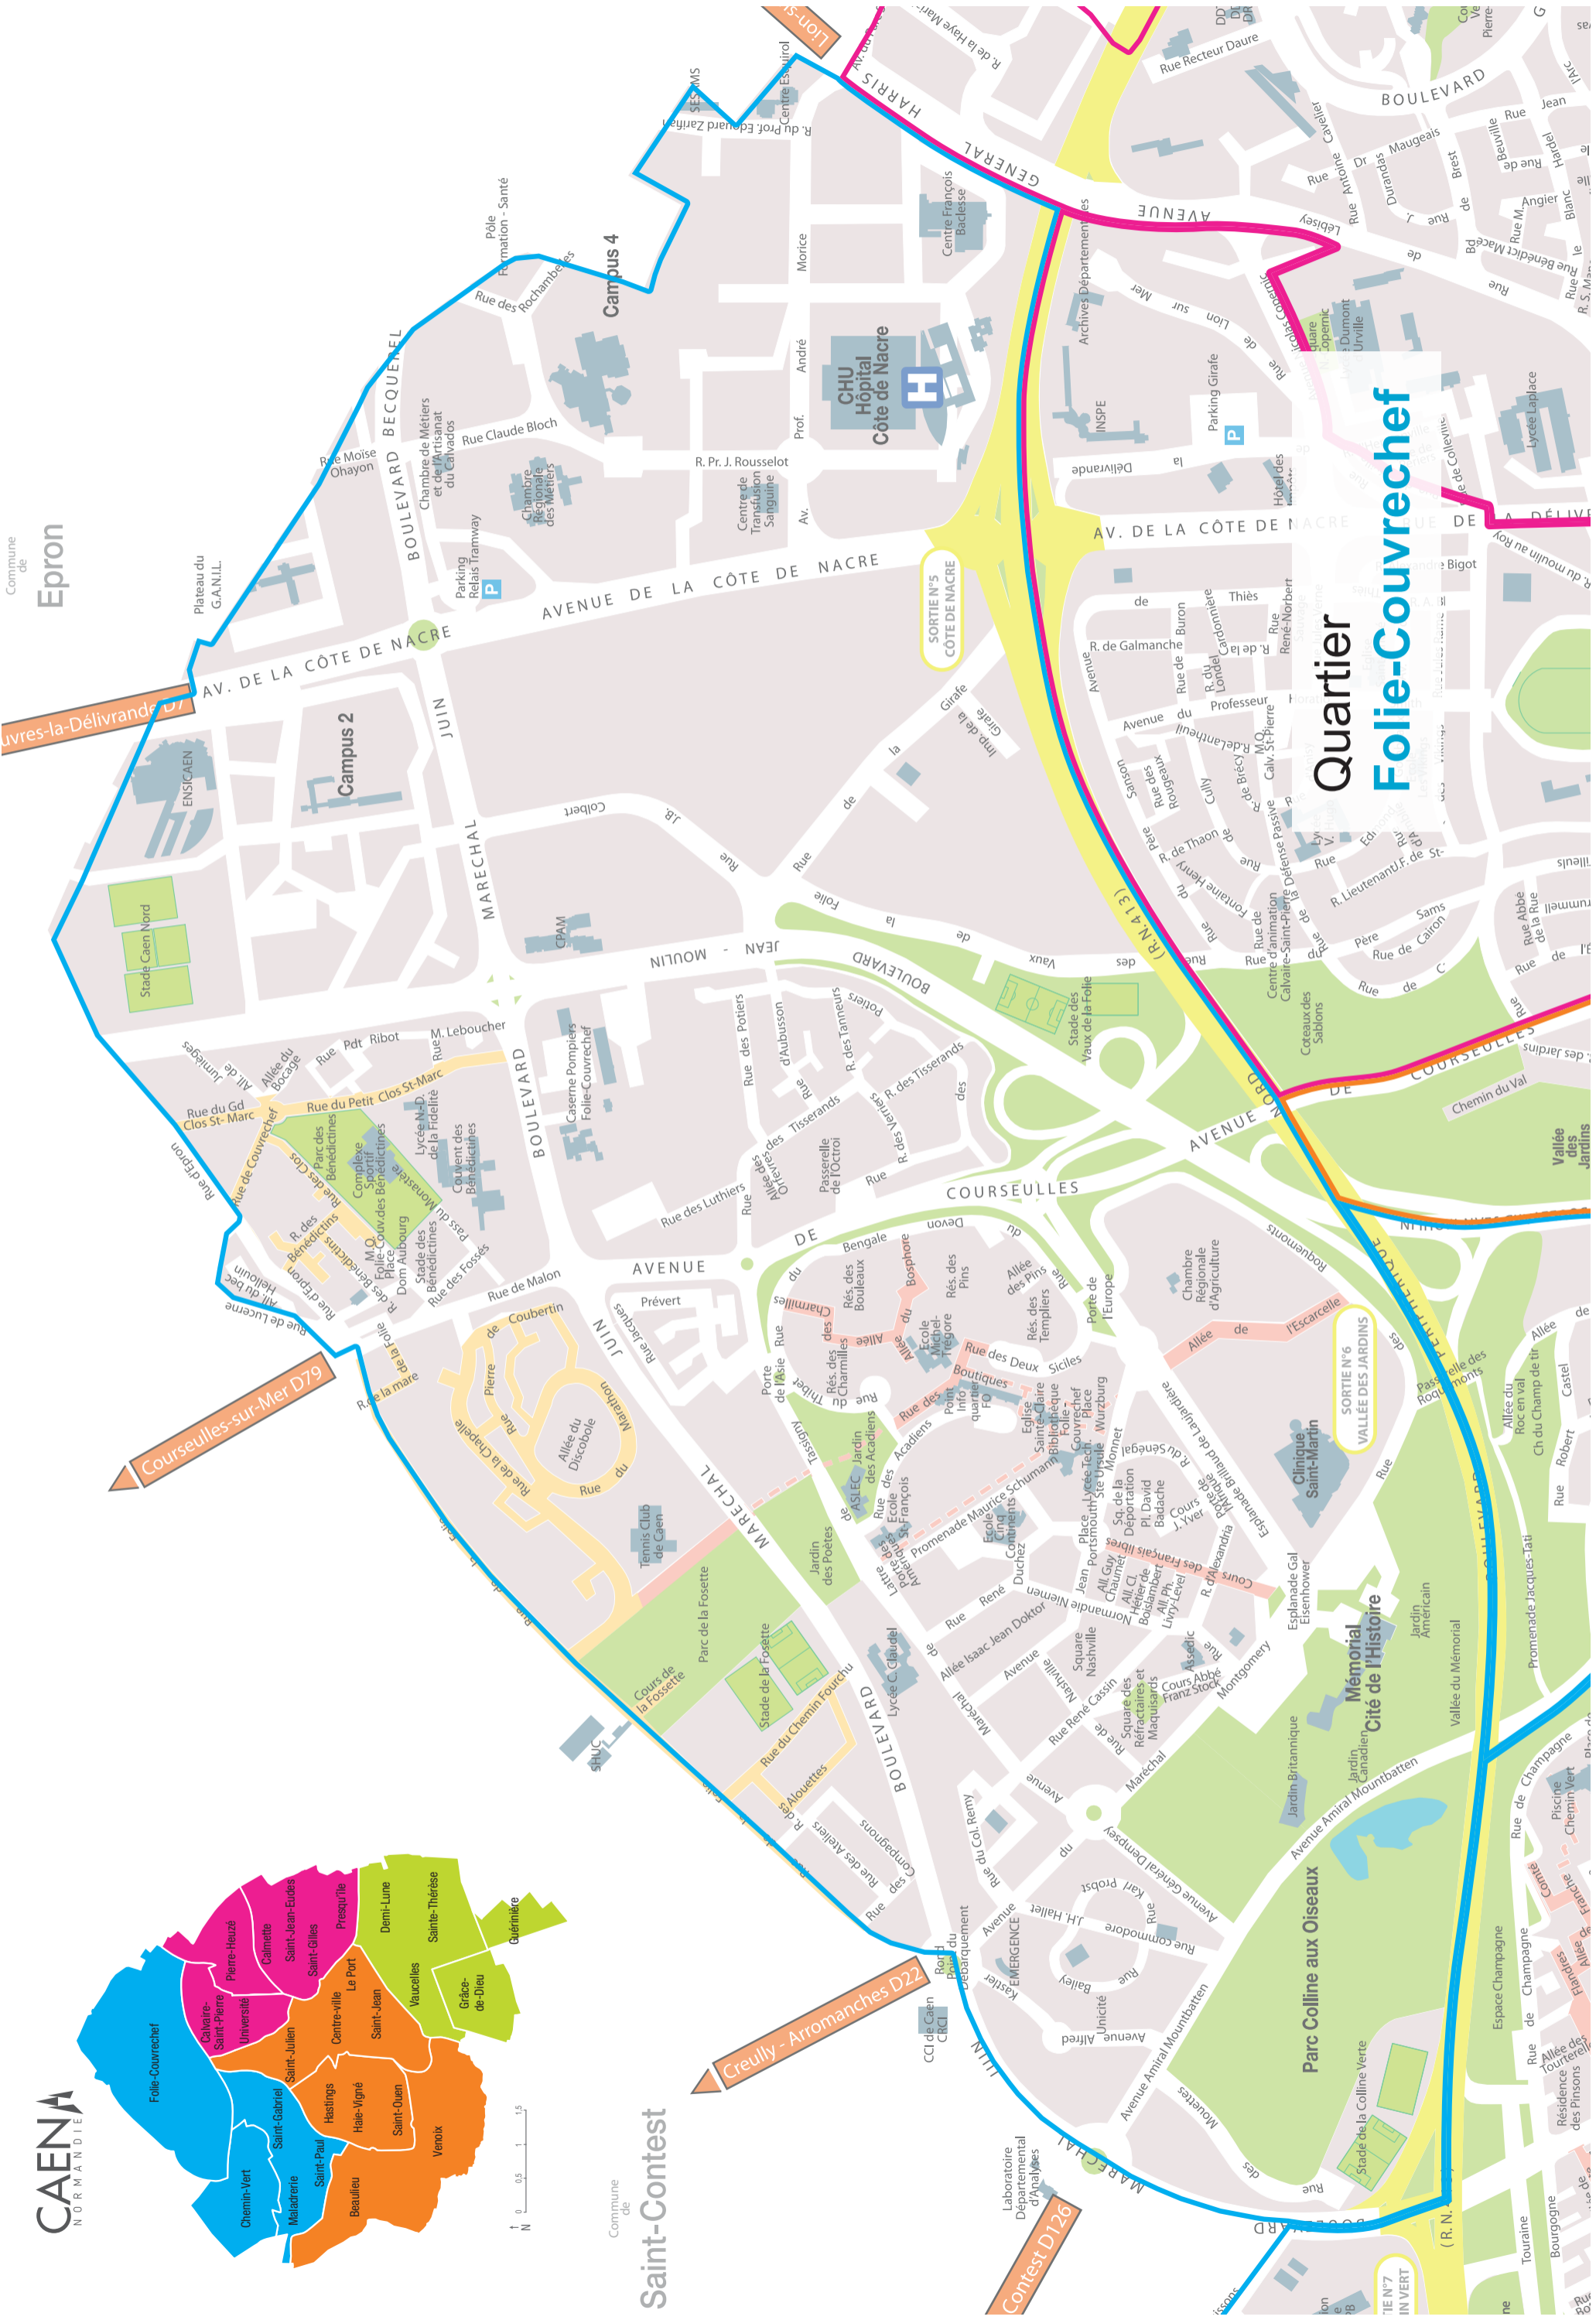

Commune de Epron

Quartier Folie-Couvrechef

Commune de Saint-Contest

Contest D126

Creully - Arromanches D22

Courseulles-sur-Mer D79

Avres-la-Délivrande D7

Lion 5

Sortie N°5 Côte de Nacre

Sortie N°6 Vallées des Jardins

CCI de Caen

EMERGENCE

EMERGENCE

EMERGENCE

EMERGENCE

EMERGENCE