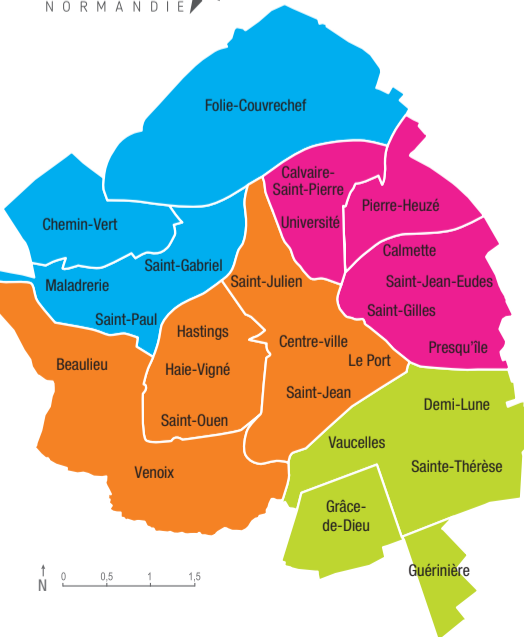

# Quartiers

- Saint-Julien
- Centre-ville
- Saint-Jean
- Le Port

CAENA  
NORMANDIE

0 0.5 1.5